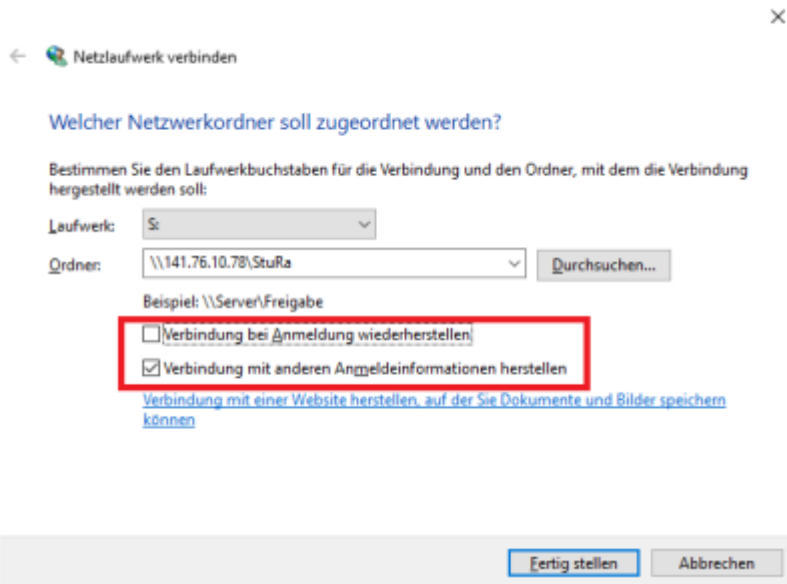

Dateizugriff von Außen

Der Dateizugriff von Außerhalb des StuRa-Netzes ist grundsätzlich aus dem eduroam oder via [Uni-VPN](#) möglich.

Unter Windows ist dazu keine weitere Software erforderlich. Es muss lediglich im Browser der jeweilige Ordnerpfad angegeben werden. Anschließend erscheint eine Anmeldeaufforderung. Hier muss darauf geachtet werden, dass die Domäne auf „STURA“ gesetzt ist.

OK Abbrechen

Als Benutzername kann nun der normale StuRa-Login (normalerweise nach dem Schema <vorname.nachname>) verwendet werden:

Windows-Sicherheit

Netzwerkanmeldeinformationen eingeben

Geben Sie Ihre Anmeldeinformationen ein, um eine Verbindung mit folgendem Netzwerk herzustellen: 141.76.10.78

Für die persönlichen Verzeichnisse ist die Angabe des Benutzernamens erforderlich

- \\141.76.10.78\home\$\<benutzer.name>

Netzlaufwerke

Es ist ebenfalls möglich die Ordner direkt als Netzlaufwerk einzurichten. Hierfür ist ebenfalls eine aktive eduroam- oder Uni-VPN-Verbindung erforderlich.

Während des Einrichtens muss der Haken bei „*Verbindung mit anderen Anmeldeinformationen herstellen*“ gesetzt werden. Da die Wenigsten wohl dauerhaft im eduroam oder mit aktiviertem CiscoVPN herumlaufen empfiehlt es sich den Haken bei „*Verbindung bei der Anmeldung wiederherstellen*“ zu entfernen.