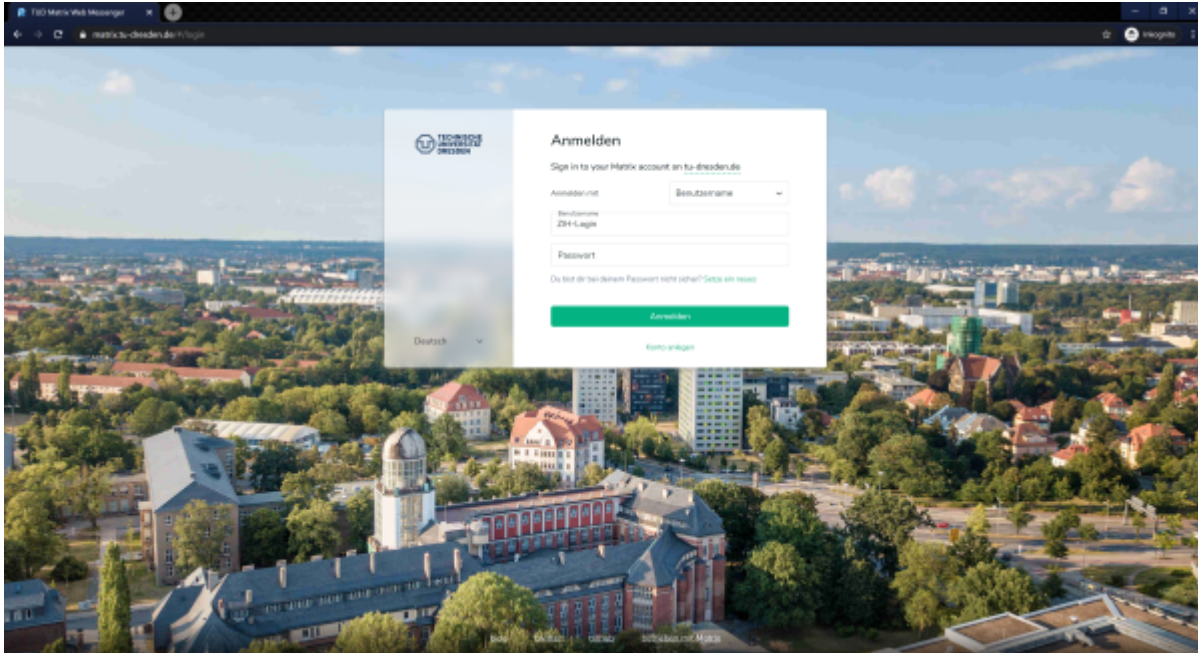

Matrix

Matrix ist ein offenes Netzwerk für sichere und dezentralisierte Kommunikation. Die TU Dresden bietet Matrix mit der zugehörigen Software Riot an. Gerade für Kommunikation gibt es dadurch eine sichere und kostenfreie Alternative, welche auch für Videokonferenzen geeignet ist.

Der Zugriff zum Matrixserver der TU Dresden über die kann über die [Internetseite](#) oder die [Desktop App](#) erfolgen.

Benutzung unter Windows

Hinweis: Die hier angezeigten Bilder beziehen sich auf Windows 10 in der Version 1909. In älteren Windowsversionen sollte es ähnlich sein, kann jedoch gegebenenfalls abweichen.

Weboberfläche

Zu allererst ruft ihr im Browser eures Vertrauens die oben genannte Website auf.

dort klickt ihr auf anmelden und loggt euch mit eurem ZIH-Login (ohne @tu-dresden.de) und zugehörigem Passwort ein